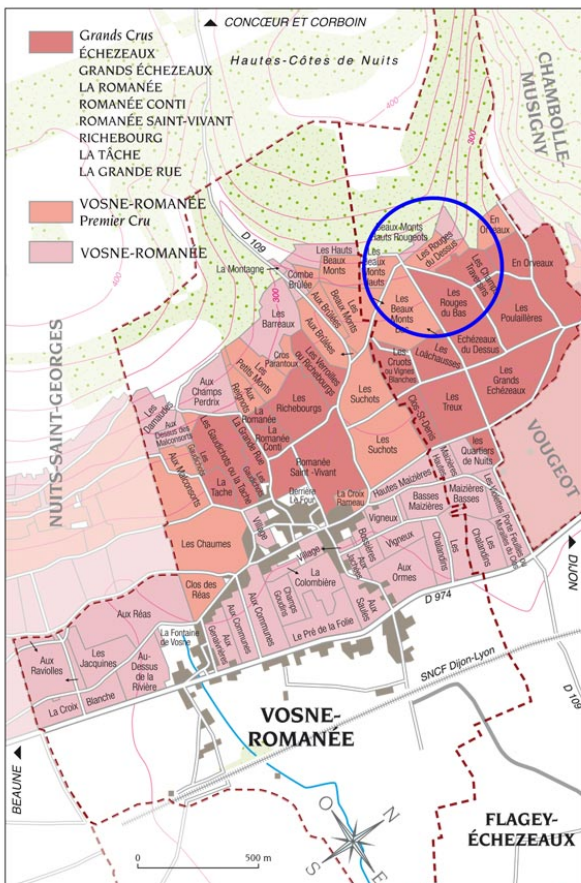

ALLER PLUS LOIN

Rendez-vous sur www.hospices-beaune.com pour acheter ce vin en primeur lors des prochaines enchères ou découvrir d'autres vins. Vous pouvez également flasher le QR Code ci-contre.