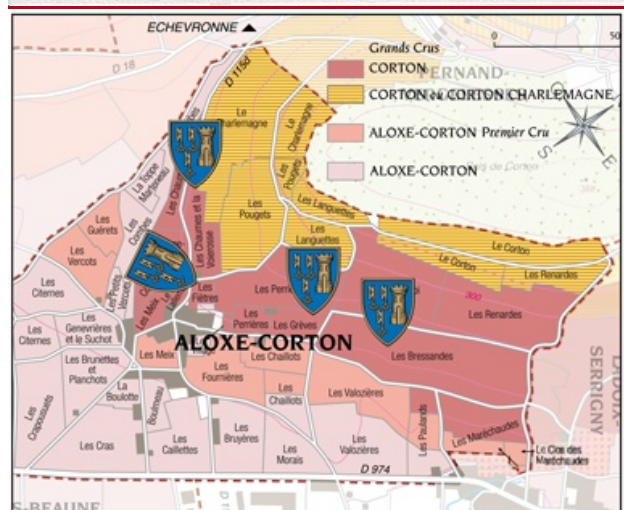

CORTON GRAND CRU

UNE CUVÉE MAJEURE, ISSUE DE TRÈS NOBLES TERROIRS. AUTHENTIQUE ET AFFIRMÉE.

DÉGUSTATION

Une couleur rouge sombre indique déjà un vin d'une intensité considérable. Fruits noirs très présents qui permettent de soutenir une structure ferme en finale. Un Corton puissant avec un grand potentiel de garde.

ACCORDS METS-VINS

La puissance du vin mérite une cuisine du même ton : belles pièces de viande grillées ou sautées, gibier, fromages relevés.

TERROIRS

Chaumes 1.02 ha.,
 Les Bressandes 0.95 ha.,
 Les Grèves 0.12 ha.

POINTS CLÉS

Région : Côte de Beaune
 Village : Aloxé-Corton
 Niveau : Grand Cru
 AOC : Corton Grand Cru
 Cépages : Pinot Noir
 Couleur : Rouge

HISTOIRE

Jean-Louis Peste a exercé la médecine aux Hospices de Beaune au milieu du XIX^e siècle, pendant plus de 30 ans. Sa fille, la Baronne de Baÿ, légua en 1924 un vaste domaine à l'Hôtel-Dieu, en mémoire de son père. Issue à 89% de plants très anciens ou de vignes plantées avant 1985, cette Cuvée se compose à 52% des parcelles Chaumes et Voierosses exposées Sud Sud-Ouest. Leurs vignes furent plantées à 4 reprises entre 1976 et 1985. Les parcelles Les Bressandes, dont les plus anciennes vignes datent de 1940, et Les Grèves apportent l'équilibre final à cette Cuvée.